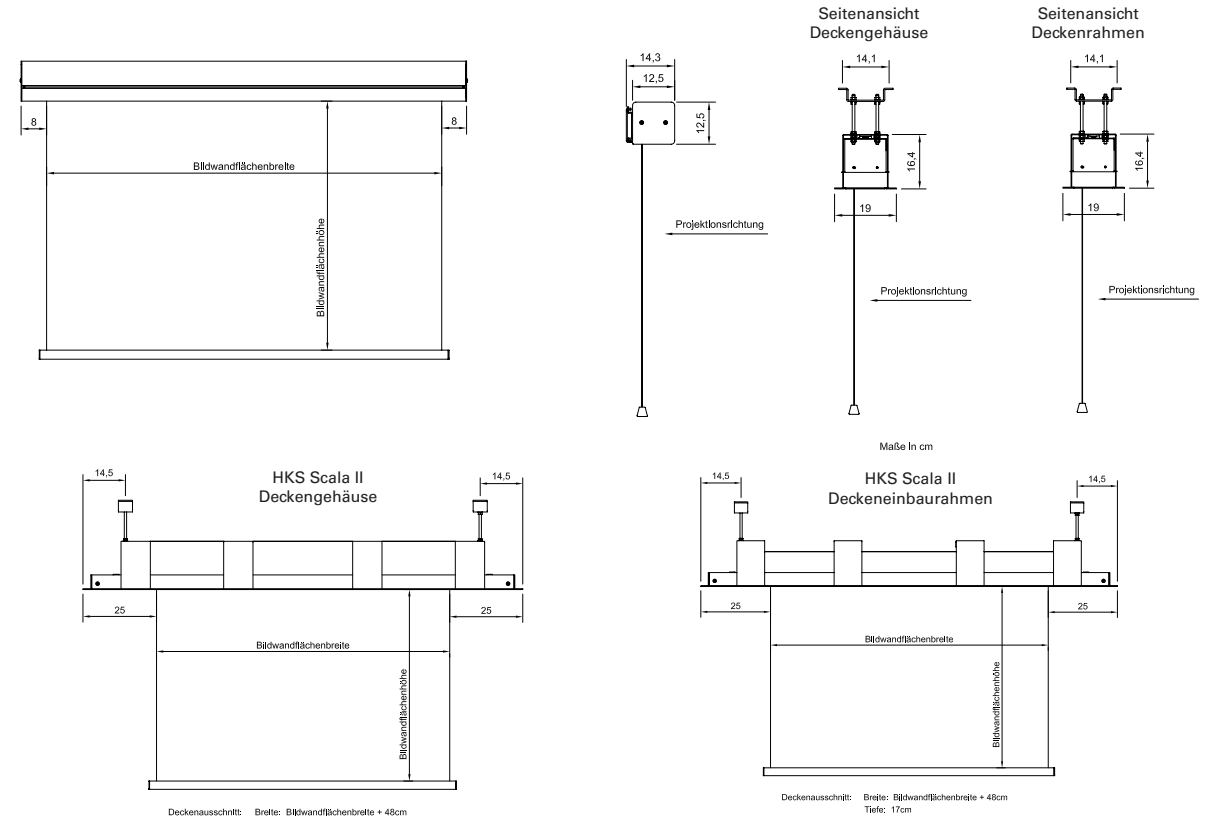

Dekorvarianten

Die Premium-Projektionsbildwand für den vielseitigen, professionellen Einsatz

- Neues, formschönes und robustes Aluminiumgehäuse 12,5 x 12,5 cm
- Kratz- und stoßfest pulverbeschichtet in RAL 9016 verkehrsweiß
- Gehäusetechnik in geräuschgedämmter Bauweise
- Montagenuten über die gesamte Gehäuselänge an allen Gehäuseseiten, dadurch flexible Montagemöglichkeiten an Wand oder Decke
- Einfache und schnelle Montage durch Quick-Montageset: positionieren – einhängen - sichern
- Professionelles Einbausystem für abgehängte Decken durch Vormontage-Einbaurahmen oder Montagewinkleisten
- Revisionsmöglichkeit ohne Demontage der gesamten Lichtbildwand
- Formate bis B 350 x H 300 cm
- Motorantrieb: hochwertiger geräuschgedämmter Qualitäts-Einsteckantrieb 230 V / 50 Hz, mit Thermo-Schutzschalter, Motorantrieb aus Projektionsrichtung rechts
- Erhöhte Auf- und Abrollgeschwindigkeit
- Geräuscharmer Betrieb durch den Einsatz von Schwingungsdämpfern
- Optional mit Funkfernsteuerung lieferbar
- Kurbelantrieb: wartungsfreies Kegelradgetriebe, Übersetzung 3:1 mit integrierter Abrollbegrenzung, Kurbel abnehmbar
- Bildwandfläche HKS Polar oder HKS Novalum: Hochwertige, reißfeste Bildwandfläche mit einer schwarzen, lichtdichten Rückseitenbeschichtung, Beschreibung siehe Seite 84
- **Sonderlackierung, Sonderformate, Sonderkonstruktionen**

HKS Scala Rundgehäuse:

- Aluminiumgehäuse mit einem Durchmesser von 10 cm
- Gehäuse in RAL 9016 verkehrsweiß oder nach Wahl - ohne Aufpreis!
- Wand-/Deckenbefestigung
- Formate bis B 300 x H 300 cm

Preise Dekorleiste siehe Seite 62

FORMAT 16:9	kg	Art.-Nr.	EUR / Rabattgr. 1	Art.-Nr.	EUR / Rabattgr. 1	Art. Nr.	EUR / Rabattgr. 1
B 200 x H 113 cm	17	10111120-2		10121120-2		08121120	L
B 250 x H 140 cm	23	10111425-2		10121425-2		08121425	L
B 300 x H 169 cm	31	10111630-2		10121630-2		08121630	L
B 375 x H 211 cm		10112137-2		10122137-2		-	